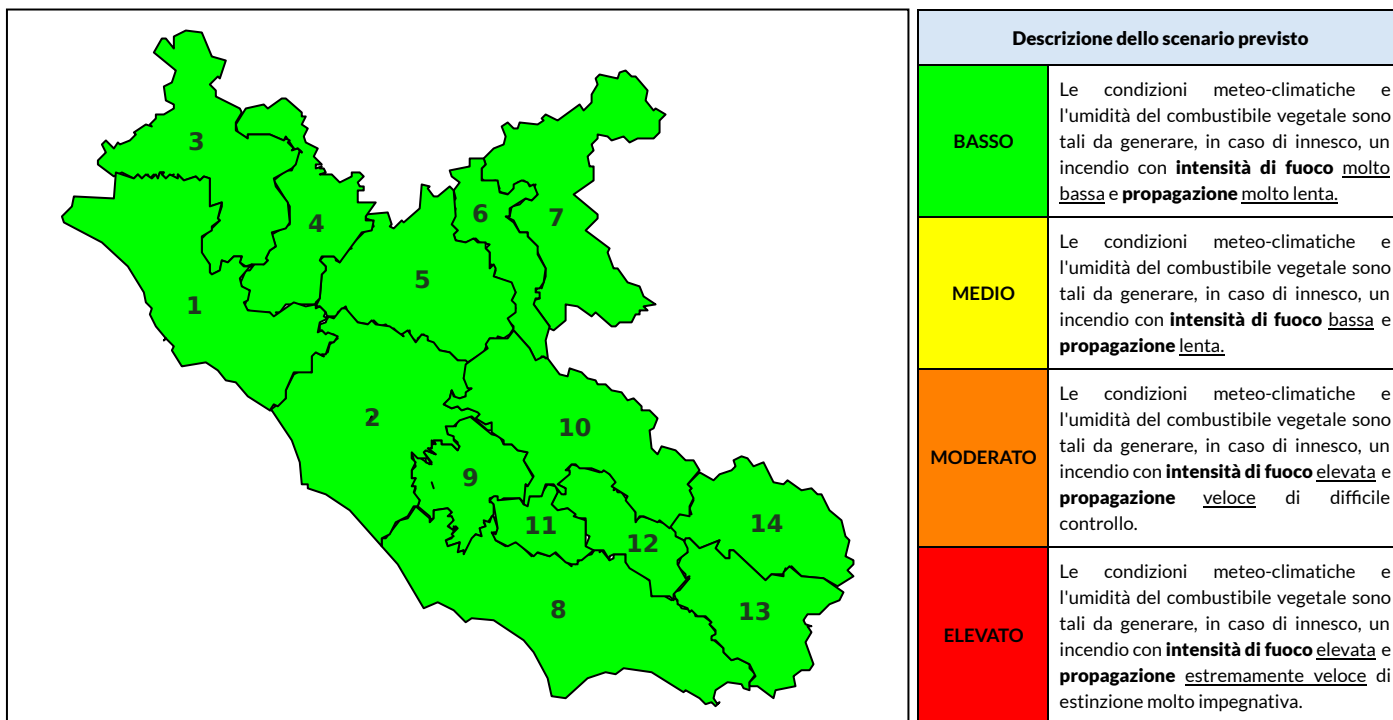

### Previsioni per oggi 15-10-2022

Livello di pericolosità da incendio boschivo per Zona di Allerta AIB

Bollettino emesso nel periodo della campagna AIB Lazio sulla base del modello previsionale RISICOLazio, sviluppato in collaborazione con Fondazione CIMA, che fornisce un supporto per la valutazione della Pericolosità da incendio boschivo aggregata sulle Zone di Allerta AIB, approvate come parte integrante del Piano AIB Lazio 2020-2022 con DGR n° 270 del 15/05/2020. Il dettaglio della distribuzione dei Comuni nelle Zone AIB è consultabile al link [https://protezionecivile.regione.lazio.it/zone\\_allerta\\_aib\\_comuni/](https://protezionecivile.regione.lazio.it/zone_allerta_aib_comuni/). Le Norme Comportamentali per la popolazione sono consultabili al link [https://protezionecivile.regione.lazio.it/norme\\_comportamentali\\_aib/](https://protezionecivile.regione.lazio.it/norme_comportamentali_aib/).

Zona AIB	1	2	3	4	5	6	7	8	9	10	11	12	13	14
Livello Pericolosità	BASSO	BASSO	BASSO	BASSO	BASSO	BASSO	BASSO	BASSO	BASSO	BASSO	BASSO	BASSO	BASSO	BASSO

NOTE

Zona AIB	1	2	3	4	5	6	7	8	9	10	11	12	13	14
Livello Pericolosità	BASSO	BASSO	BASSO	BASSO	BASSO	BASSO	BASSO	BASSO	BASSO	BASSO	BASSO	BASSO	BASSO	BASSO