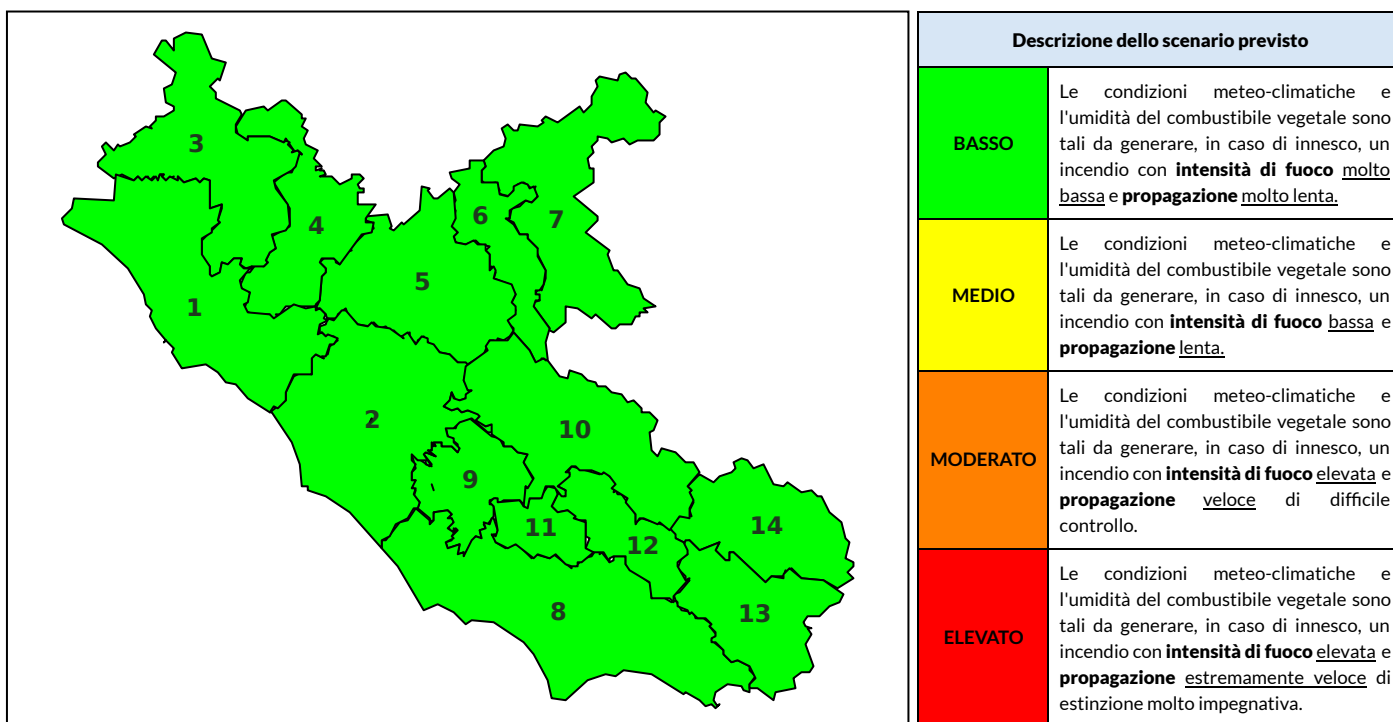

## BOLLETTINO DI PERICOLOSITA' DA INCENDI BOSCHIVI

### Previsioni per oggi 15-10-2022

Livello di pericolosità da incendio boschivo per Zona di Allerta AIB

Bollettino emesso nel periodo della campagna AIB Lazio sulla base del modello previsionale RISICOLazio, sviluppato in collaborazione con Fondazione CIMA, che fornisce un supporto per la valutazione della Pericolosità da incendio boschivo aggregata sulle Zone di Allerta AIB, approvate come parte integrante del Piano AIB Lazio 2020-2022 con DGR n° 270 del 15/05/2020. Il dettaglio della distribuzione dei Comuni nelle Zone AIB è consultabile al link [https://protezionecivile.regione.lazio.it/zone\\_allerta\\_aib\\_comuni/](https://protezionecivile.regione.lazio.it/zone_allerta_aib_comuni/). Le Norme Comportamentali per la popolazione sono consultabili al link [https://protezionecivile.regione.lazio.it/norme\\_comportamentali\\_aib/](https://protezionecivile.regione.lazio.it/norme_comportamentali_aib/).

Zona AIB	1	2	3	4	5	6	7	8	9	10	11	12	13	14
Livello Pericolosità	BASSO	BASSO	BASSO	BASSO	BASSO	BASSO	BASSO	BASSO	BASSO	BASSO	BASSO	BASSO	BASSO	BASSO

NOTE